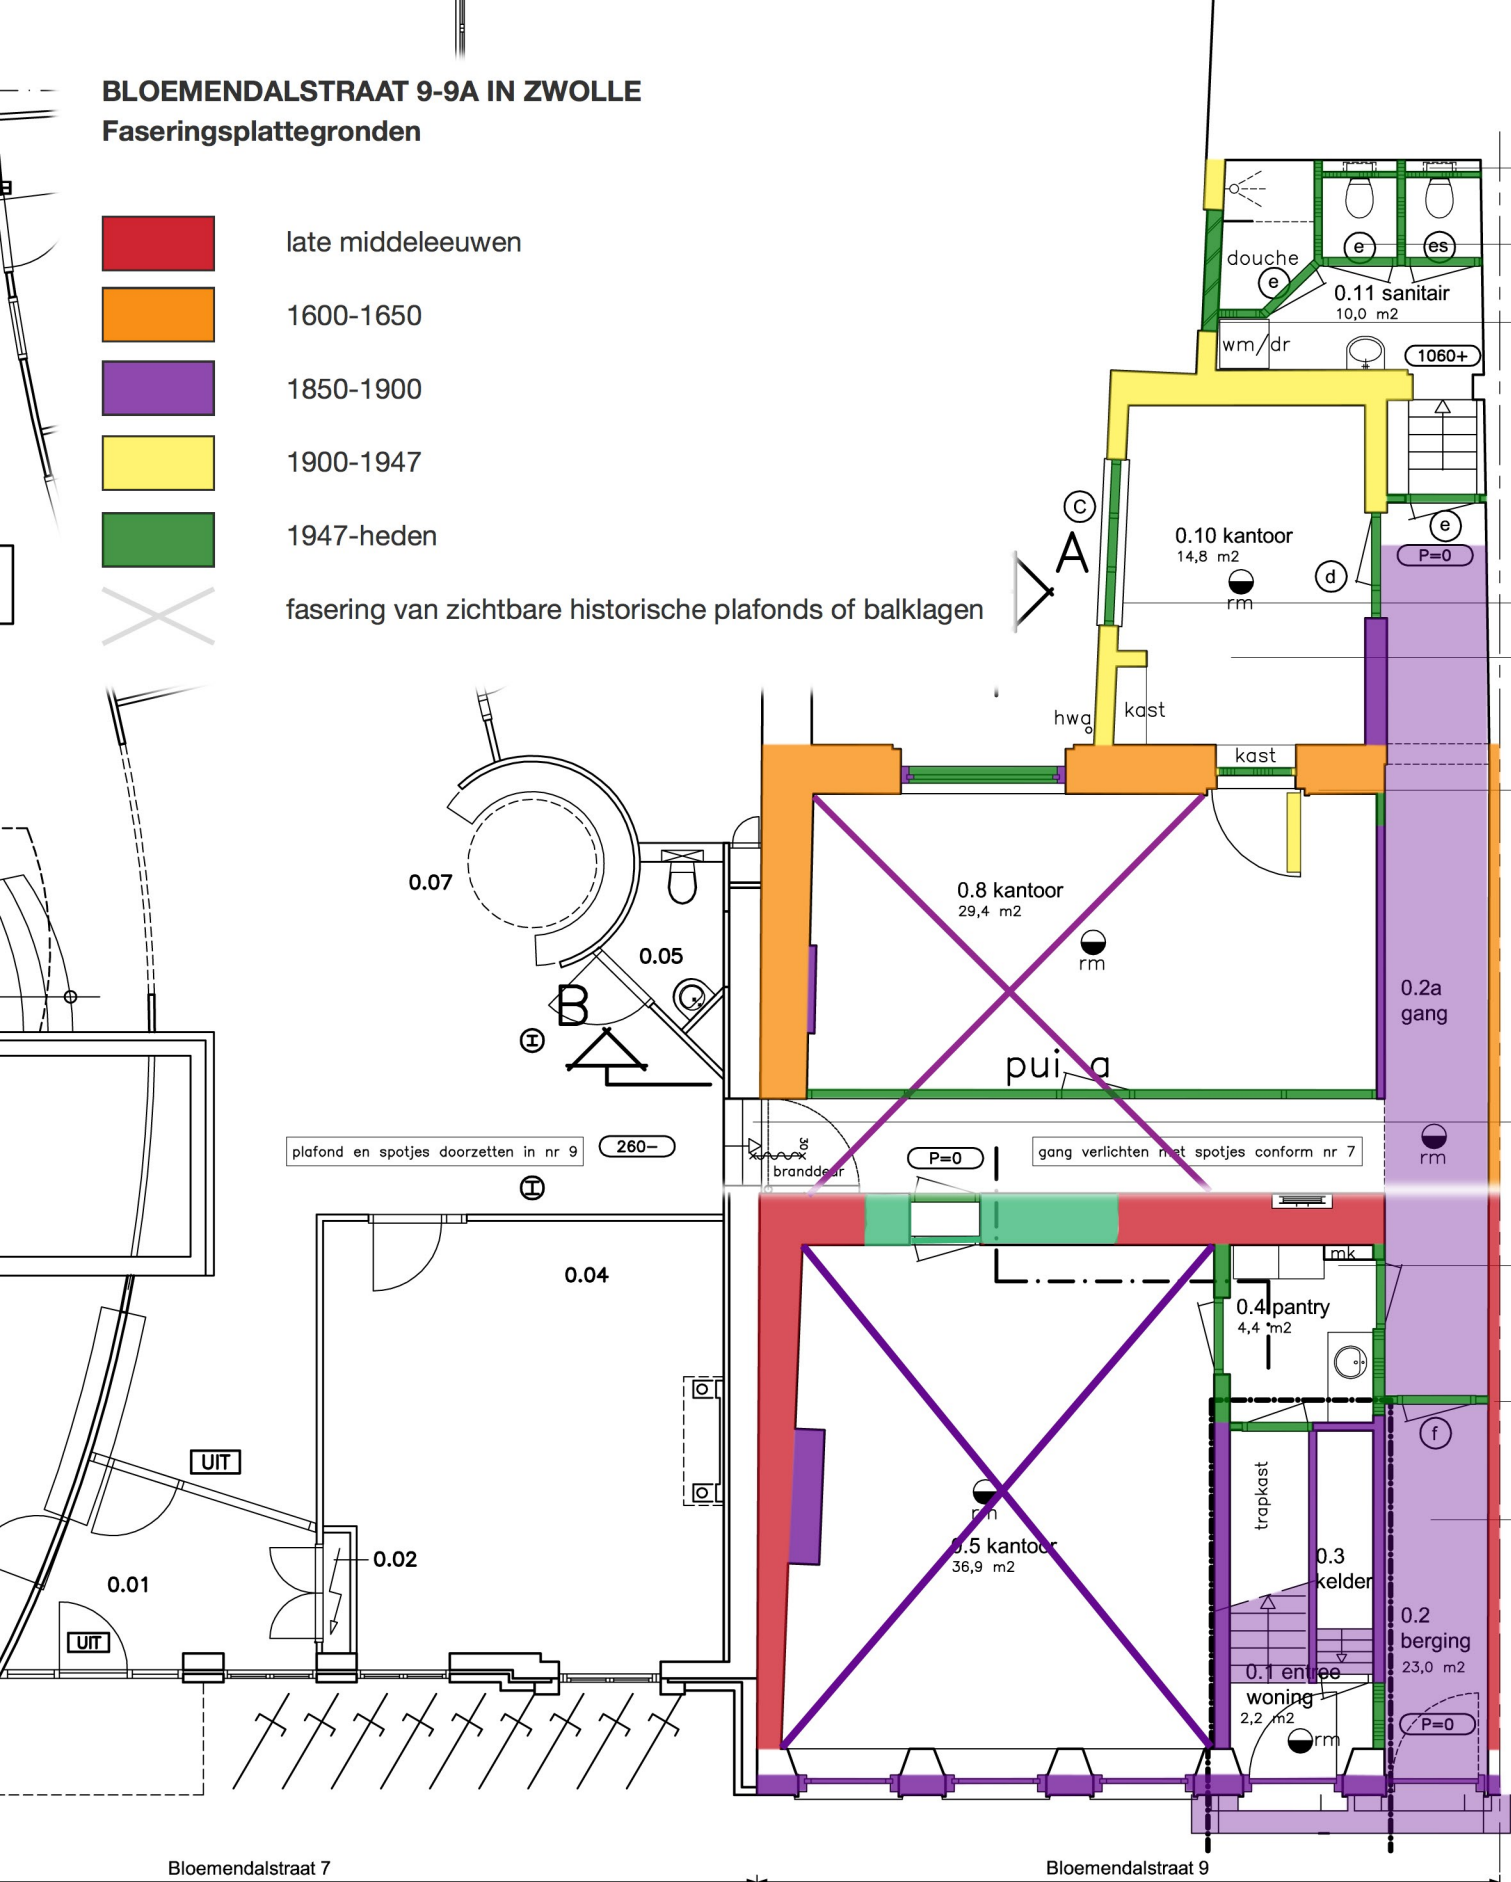

BLOEMENDALSTRAAT 9-9A IN ZWOLLE
Faseringsplattegronden

- late middeleeuwen
- 1600-1650
- 1850-1900
- 1900-1947
- 1947-heden
- fasering van zichtbare historische plafonds of balklagen

begane grond

drsn C

eerste verdieping

tweede verdieping

Thorbeckegracht 19
8011 VM Zwolle