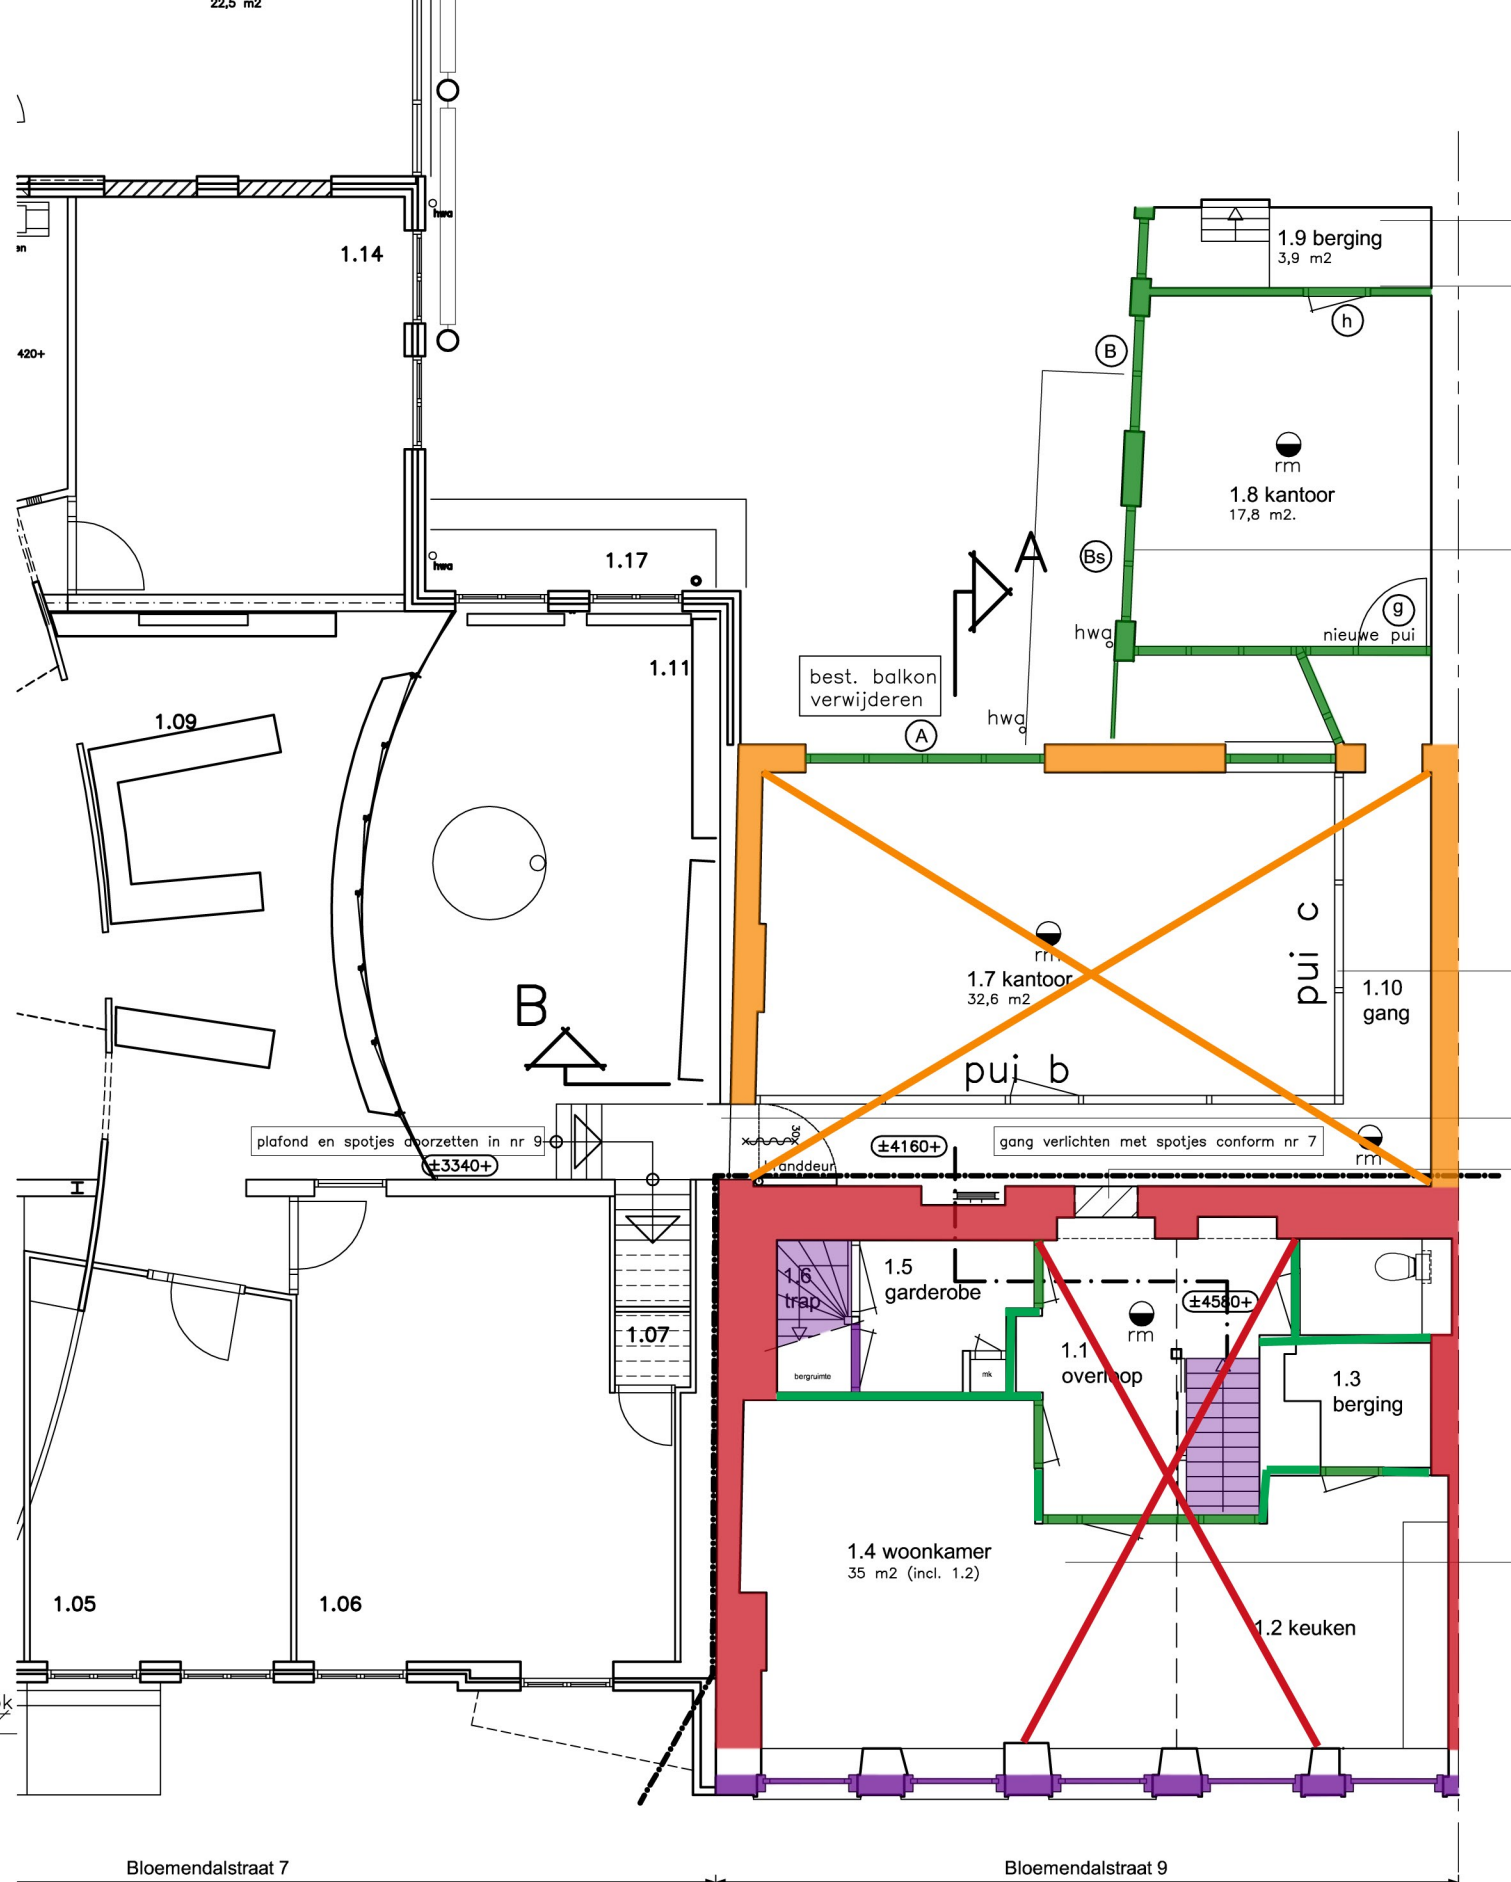

BLOEMENDALSTRAAT 9-9A IN ZWOLLE
Faseringsplattegronden

- late middeleeuwen
- 1600-1650
- 1850-1900
- 1900-1947
- 1947-heden
- fasering van zichtbare historische plafonds of balklagen

begane grond

drsn C

eerste verdieping

tweede verdieping

Thorbeckegracht 19
8011 VM Zwolle