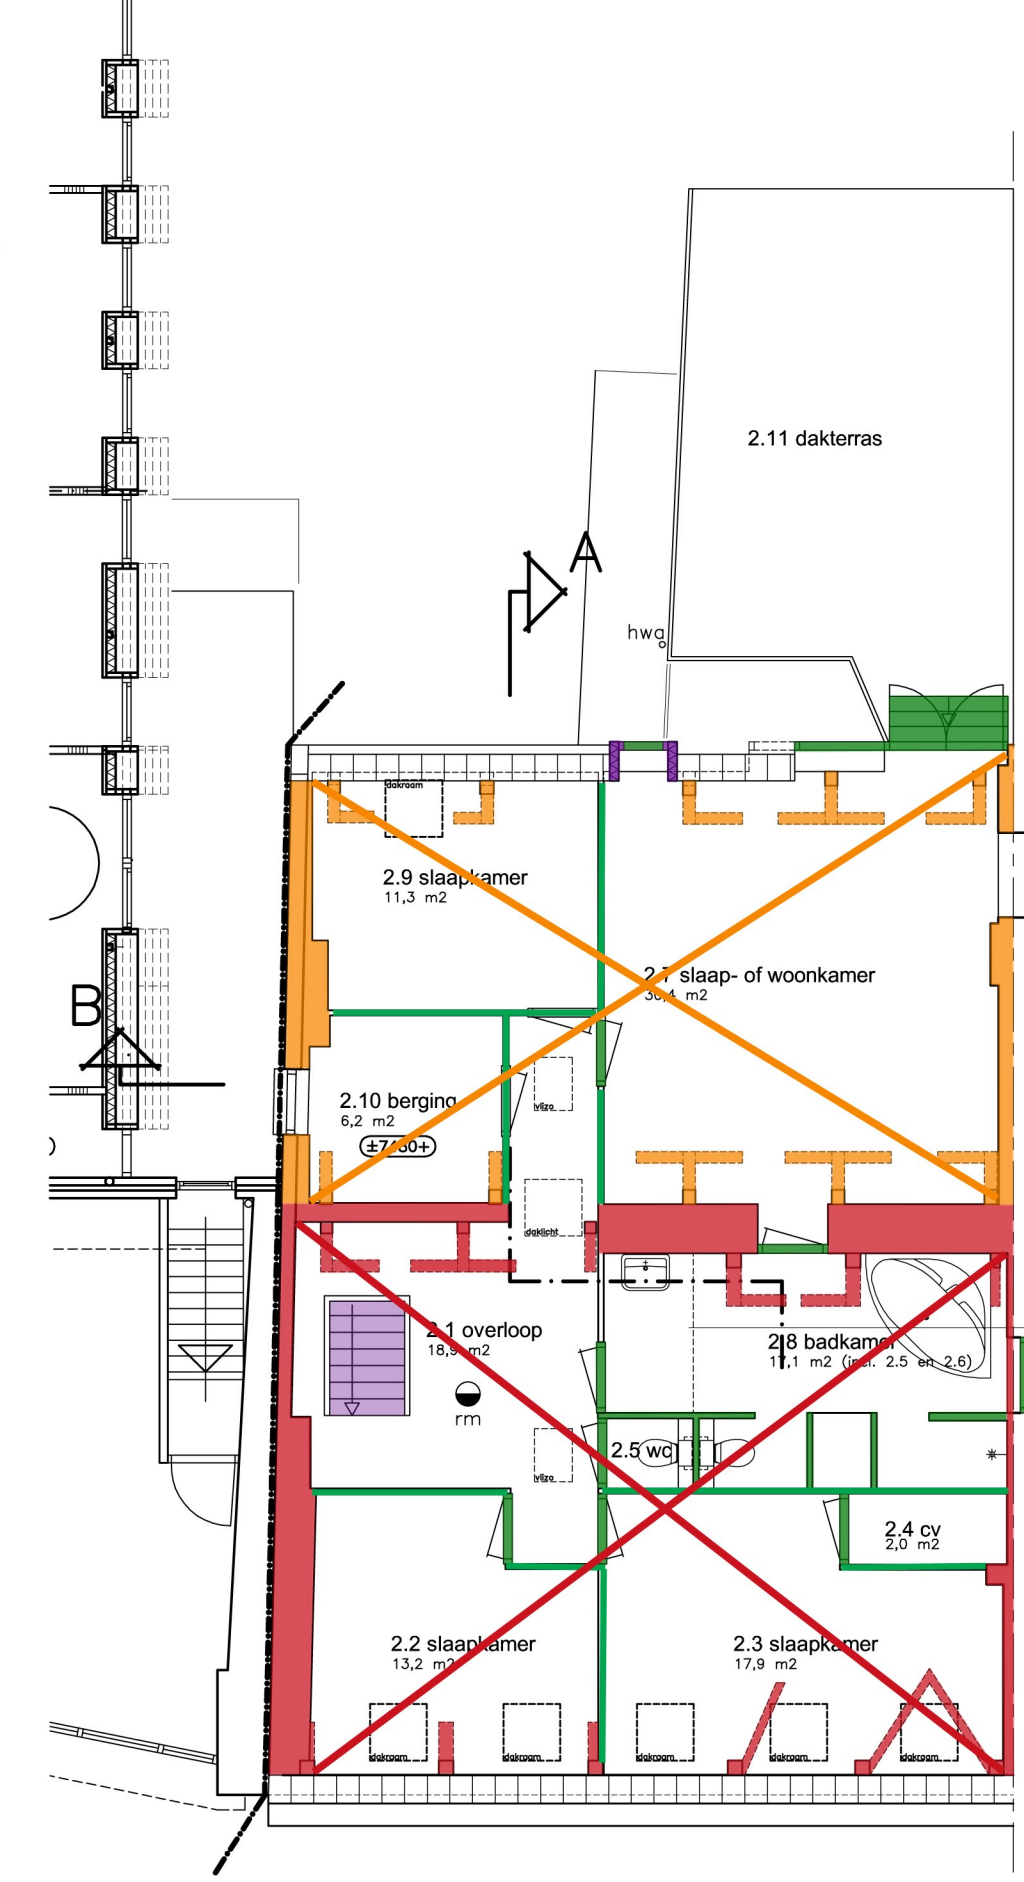

BLOEMENDALSTRAAT 9-9A IN ZWOLLE
Faseringsplattegronden

- late middeleeuwen
- 1600-1650
- 1850-1900
- 1900-1947
- 1947-heden
- fasering van zichtbare historische plafonds of balklagen

begane grond

drsn C

eerste verdieping

tweede verdieping

Thorbeckegracht 19
8011 VM Zwolle